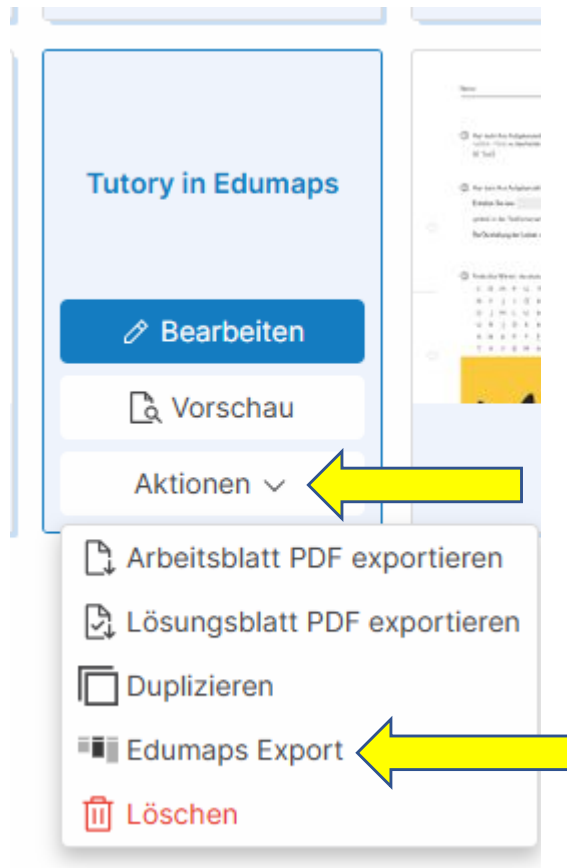

Tutory-Arbeitsblätter in Edumaps importieren

- 1) Klicken Sie in der Übersicht auf das gewünschte Arbeitsblatt
- 2) Wählen Sie „Aktionen“
- 3) Klicken Sie nun auf „Edumaps Export“

Edumaps Export

[Edumaps](#) ist eine digitale Pinnwand, mit der Sie Materialien strukturiert und niederschwellig zur Verfügung stellen können. Beispielsweise in Form eines Wochenplans oder in Form von Lernzielen.

Um Materialien in [Edumaps](#) zu importieren, kopieren Sie den generierten Link und fügen ihn in Edumaps ein.

Einstellungen für die Anzeige in Edumaps

- Arbeitsblatt anzeigen
- Lösungsblatt anzeigen
- Lösungs- und Arbeitsblatt in getrennten Boxen anzeigen
- Quell-URL anzeigen
- Digitales Arbeitsblatt-URL anzeigen
 - Selbstkontrolle
 - Richtige und Falsche anzeigen
 - Lösungen anzeigen
 - Erst nach vollständiger Bearbeitung aktivieren

- 1) Entscheiden Sie nun, was genau Sie einbetten möchten
- 2) Klicken Sie Ihre Auswahl entsprechend an
- 3) Scrollen Sie nach unten

Schließen

Edumaps Export

- Lösungsblatt anzeigen
- Lösungs- und Arbeitsblatt in getrennten Boxen anzeigen
- Quell-URL anzeigen
- Digitales Arbeitsblatt-URL anzeigen
 - Selbstkontrolle
 - Richtige und Falsche anzeigen
 - Lösungen anzeigen
 - Erst nach vollständiger Bearbeitung aktivieren